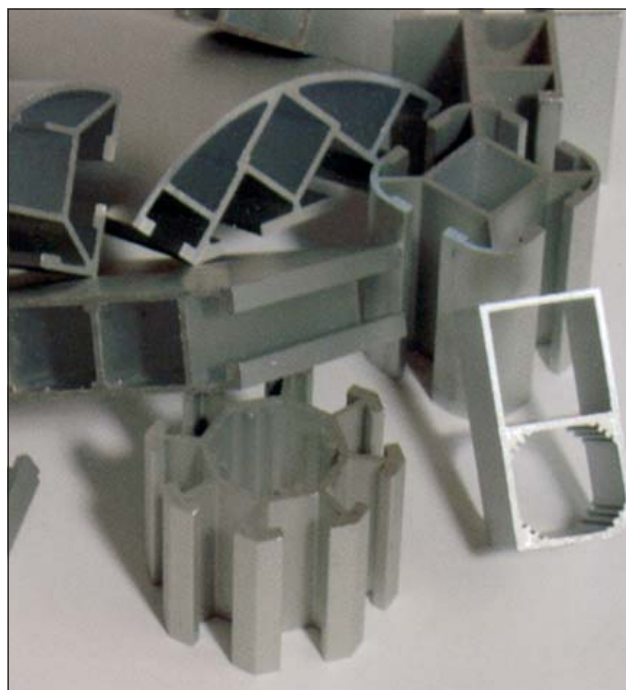

SYNTETISKE DUKER

Nylon- og polyesterduker leveres på forespørsel. Vi leverer fra 1/1000 til 5 mm maskeåpninger. På forespørsel leveres også ferdige produkter som filterposer, filter, sikteduker m.m

HUNDEBUR

Leveres i en kraftig kvalitet, bestående av mahogni kryssfiner i bunnen, ramme av firkantrør. Burene kan fås tilpasset både stasjonsvogner og personbiler. Buret er meget transportsikkert, og beskytter bilen din mot riper og skader. Dette er dansk håndverk på sitt beste. Ta kontakt så sender vi deg en brosjyre!

HUNDEGÅRDER

Hundegårdene leveres i varmgalvanisert stål og med 10 års garanti for gjennomrusting. Leveres i standard seksjoner og i kennel seksjoner. Modulseksjonene er produsert av firkantrør, og rustfrie bolter for montasje medfølger.