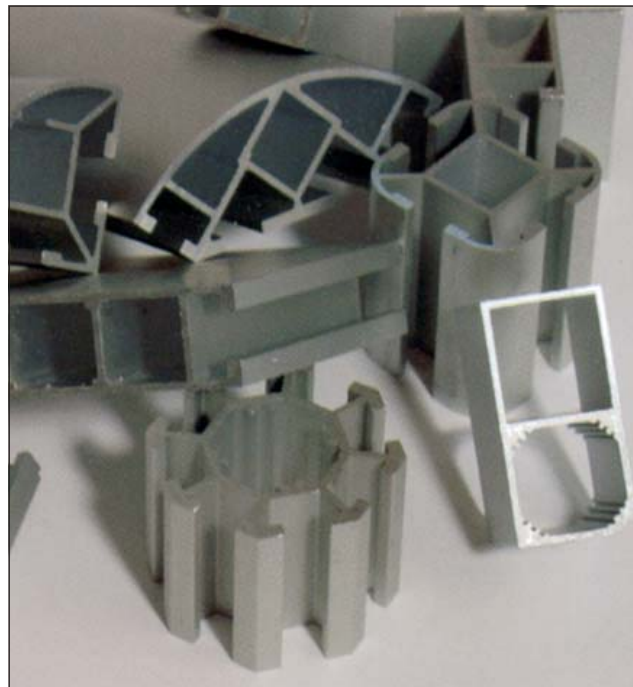

3-TRÅDSGJERDE

Burmeister sveisete 3-trådsgerde er utformet effektivt for avgrensning av passasje. 3-trådsgerdets funksjon garanteres av den holdbare trådplasseringen.

Stødige sveisefuger og den spesialkonstruerte tretrådsfunksjonen. Leveres i ubehandlet, varmfor sinket og/eller pulverlakkert.

Typiske bruksområder er idretts-parker, industri og lagerområder samt skoler og barnehager.

3-trådsgerde er lett å montere. Stolper med festedeler kan leveres ved behov i galvanisert eller pulverlakkerte varianter.

SYNTETISKE DUKER

Nylon- og polyesterduker leveres på forespørsel. Vi leverer fra 1/1000 til 5 mm maskeåpninger. På forespørsel leveres også ferdige produkter som filterposer, filter, sikteduker m.m

HUNDEBUR

Leveres i en kraftig kvalitet, bestående av mahogni kryssfiner i bunnen, ramme av firkantrør. Burene kan fås tilpasset både stasjonsvogner og personbiler. Buret er meget transportsikkert, og beskytter bilen din mot riper og skader. Dette er dansk håndverk på sitt beste. Ta kontakt så sender vi deg en brosjyre!